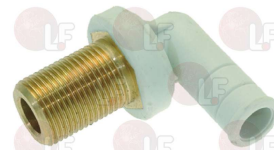

3743269 TOP RINSE ARM FITTING

for Dishwasher hood type (IME OMNIWASH) SEI1P
SEI2P